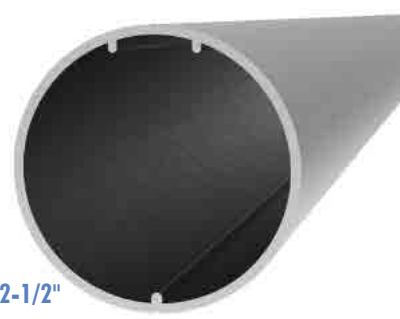

Motorización Tubo 2" 1/2

ACCESORIOS

ITEM 1045
TUBO ALUM. LISO 2-1/2"