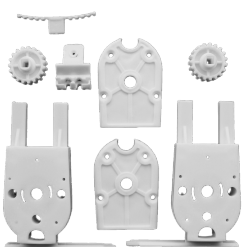

## ACCESORIOS

**ITEM 34337**  
RIEL PANEL MOTORIZADO

**ITEM 8840**  
CORREA DENTADA  
PANEL

**ITEM 8844**  
SET UNION CORREA  
DENTADA

**ITEM 63259**  
SET POLEA LATERAL  
COMPACTO 1 ALA IZQ

**ITEM 61812**  
SET POLEA LATERAL  
COMPACTO 1 ALA DER

**ITEM 61813**  
SET POLEA LATERAL  
COMPACTO DOS ALAS

**ITEM 29979**  
UNION RIEL PANEL

**ITEM 47588**  
CARGADOR PV 16.8V MOTOR PV