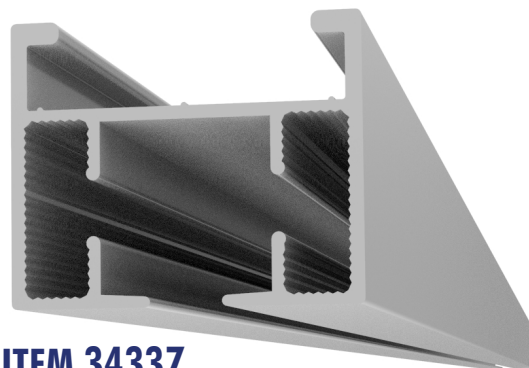

Motorización Panel

ACCESORIOS

ITEM 34337
RIEL PANEL MOTORIZADO