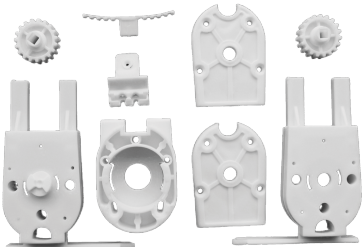

## ACCESORIOS

**ITEM 1025**  
RIEL PANEL MOTORIZADO

**ITEM 977**  
TOPE FRENO PANEL  
MOTORIZADO

**ITEM 87530**  
CORREA DENTADA  
PANEL MOTORIZADO

**ITEM 61810**  
SET POLEA LATERAL  
COMPACTO PEL 1 IZQ

**ITEM 63258**  
SET POLEA LATERAL  
COMPACTO PEL 1 DER

**ITEM 61811**  
SET POLEA LATERAL  
COMPACTO PEL 1  
DOS ALAS