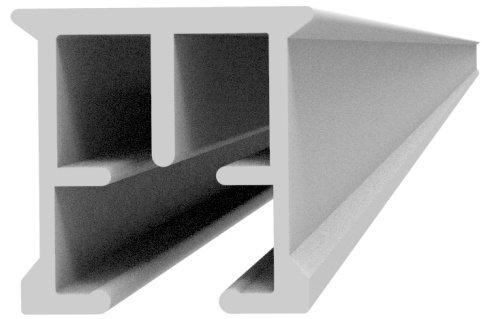

Motorización Panel **ACCESORIOS**

ITEM 49831
RIEL MOTORIZACIÓN CONTEMPORANEA