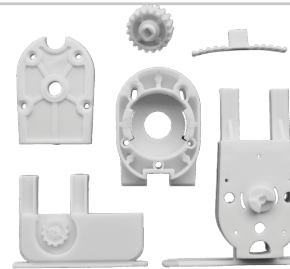

## ACCESORIOS

**ITEM 1025**  
RIEL PANEL MOTORIZADO

**ITEM 977**  
TOPE FRENO PANEL  
MOTORIZADO

**ITEM 87530**  
CORREA DENTADA  
PANEL MOTORIZADO

**ITEM 61810**  
SET POLEA LATERAL  
COMPACTO PEL 1 IZQ

**ITEM 63258**  
SET POLEA LATERAL  
COMPACTO PEL 1 DER

**ITEM 61811**  
SET POLEA LATERAL  
COMPACTO PEL 1  
DOS ALAS