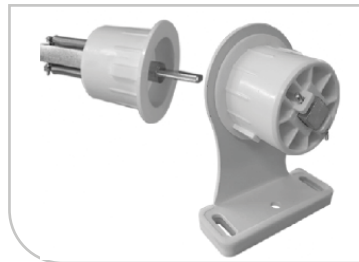

## ACCESORIOS

**ITEM 1047**  
TUBO ALUM. LISO 3"

**ITEM 945**  
SOPORTE MOTOR  
ESPECIAL DZ319B

**ITEM 927**  
SOPORTE ADAPTADOR  
TUBO ESP. DZ318B

**ITEM 8828**  
SOPORTE CENTRAL  
LARGE 63 MM

**ITEM 928**  
SOPORTE CENTRAL 180  
GRAD AMORT