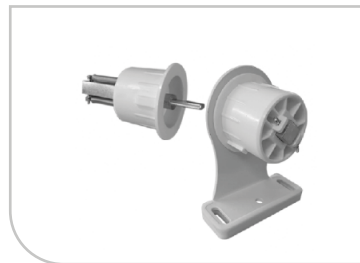

ITEM 928
SOPORTE CENTRAL 180
GRAD AMORT