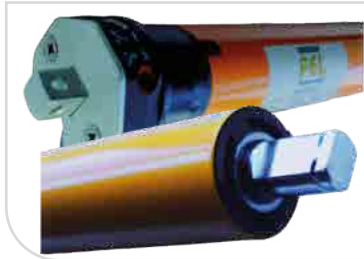

ITEM 861
MOTOR DM 35 S 6/33

Motorización Tubo 40mm

MOTORES

ITEM 6033
MOTOR DM 35 RL 6/33