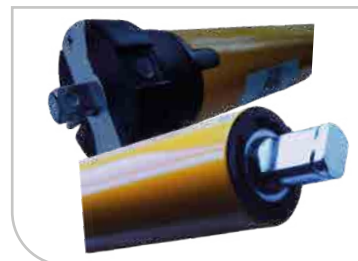

ITEM 868
MOTOR DM 45 RL 20/32