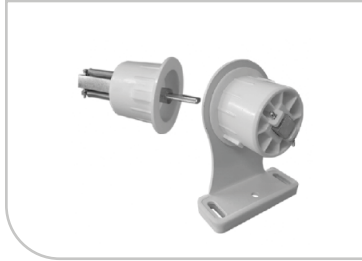

ITEM 928
SOPORTE CENTRAL 180
GRAD AMORT