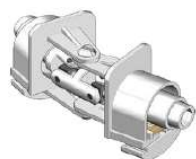

MEDIDAS:
EMPAQUE 100 unidades

LÍNEA DE PRODUCTO: ROMANA		
ITEM:	662	
NOMBRE:	UNIÓN RIEL ROMANA SEMIAUT.	
COLORES:		U. MEDIDA
Blanco		Unidad