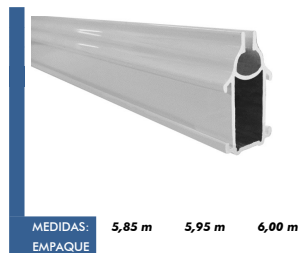

MEDIDAS: 5,85 m 5,95 m 6,00 m
EMPAQUE

LÍNEA DE PRODUCTO: PANEL JAPONÉS	
ITEM:	1007
NOMBRE:	PERFIL BOTTOM RAIL PLANO
COLORES:	U. MEDIDA
Blanco	Metro lineal
Beige	Metro lineal
Negro	Metro lineal
Gris	Metro lineal