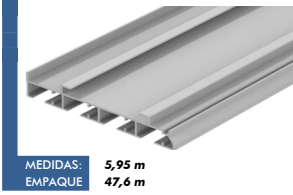

LÍNEA DE PRODUCTO: PANEL JAPONÉS RENOVADO

LÍNEA: PANEL JAPONÉS RENOVADO	
ITEM:	45775
NOMBRE:	RIEL PANEL 4 VIAS M
COLORES:	U. MEDIDA
Blanco	Metro lineal

MEDIDAS: 5,95 m
EMPAQUE 47,6 m