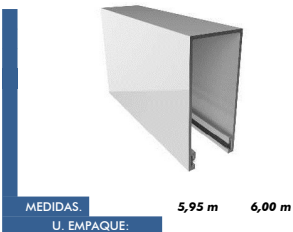

LÍNEA DE PRODUCTO: ENROLLABLE	
ITEM:	30651
NOMBRE:	PERFIL LATERAL MOTORIZACION
COLORES:	U. MEDIDA
Blanco	Metro lineal