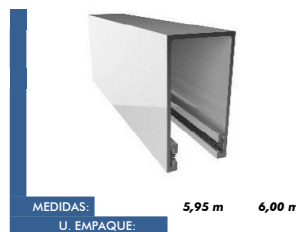

LÍNEA DE PRODUCTO: ENROLLABLE	
ITEM:	30650
NOMBRE:	PERFIL LATERAL MANUAL 38
COLORES:	U. MEDIDA
Blanco	Metro lineal