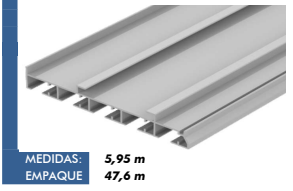

LÍNEA: PANEL JAPONÉS RENOVADO	
ITEM:	45777
NOMBRE:	RIEL PANEL 5 VIAS M
COLORES:	U. MEDIDA
Blanco	Metro lineal

MEDIDAS: 5,95 m
EMPAQUE 47,6 m