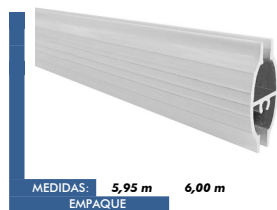

LÍNEA DE PRODUCTO: ROMANA		
ITEM:	1004	
NOMBRE:	PERFIL BOTTOM RAIL OVAL	
COLORES:	U. MEDIDA	
Blanco	Metro lineal	
Beige	Metro lineal	
Negro	Metro lineal	
Gris	Metro lineal