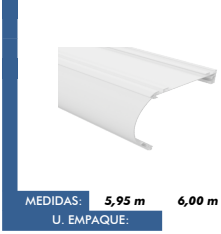

LÍNEA DE PRODUCTO: ENROLLABLE	
ITEM:	6030
NOMBRE:	CENEFA R15
COLORES:	U. MEDIDA
Blanco	Metro lineal
Beige	Metro lineal
Negro	Metro lineal
Gris	Metro lineal

LÍNEA DE PRODUCTO: ENROLLABLE	
ITEM:	11008
NOMBRE:	TAPA CENEFA R15
COLORES:	U. MEDIDA
Blanco	Par
Beige	Par
Negro	Par
Gris	Par

LÍNEA DE PRODUCTO: ENROLLABLE	
ITEM:	1007
NOMBRE:	PERFIL BOTOM RAIL PLANO
COLORES:	U. MEDIDA
Blanco	Metro lineal
Beige	Metro lineal
Negro	Metro lineal
Gris	Metro lineal

LÍNEA DE PRODUCTO: ENROLLABLE	
ITEM:	608
NOMBRE:	TOPE BOTTOM RAIL PLANO
COLORES:	U. MEDIDA
Blanco	Unidad
Beige	Unidad
Negro	Unidad
Gris	Unidad

LÍNEA DE PRODUCTO: ENROLLABLE	
ITEM:	1001
NOMBRE:	PERFIL BOTTOM RAIL GOTA
COLORES:	U. MEDIDA
Blanco	Metro lineal
Beige	Metro lineal
Negro	Metro lineal

LÍNEA DE PRODUCTO: ENROLLABLE	
ITEM:	597
NOMBRE:	TOPE BOTTOM RAIL GOTA
COLORES:	U. MEDIDA
Blanco	Unidad
Beige	Unidad
Negro	Unidad

LÍNEA DE PRODUCTO: ENROLLABLE	
ITEM:	1004
NOMBRE:	PERFIL BOTTOM RAIL OVAL
COLORES:	U. MEDIDA
Blanco	Metro lineal
Beige	Metro lineal
Negro	Metro lineal
Gris	Metro lineal

LÍNEA DE PRODUCTO: ENROLLABLE	
ITEM:	604
NOMBRE:	TOPE BOTTOM RAIL OVAL
COLORES:	U. MEDIDA
Blanco	Unidad
Beige	Unidad
Negro	Unidad
Negro	Unidad

LÍNEA DE PRODUCTO: ENROLLABLE	
ITEM:	30653
NOMBRE:	PERFIL RL LIVIANO
COLORES:	U. MEDIDA
Blanco	Metro lineal
Beige	Metro lineal
Negro	Metro lineal
Gris	Metro lineal

LÍNEA DE PRODUCTO: ENROLLABLE	
ITEM:	30651
NOMBRE:	TOPE BOTTOM RAIL RL LIVIANO
COLORES:	U. MEDIDA
Blanco	Unidad
Beige	Unidad
Negro	Unidad
Gris	Unidad

LÍNEA DE PRODUCTO: ENROLLABLE	
ITEM:	49830
NOMBRE:	PERFIL BOTTOM RAIL OVAL PARA BOLSILLO
COLORES:	U. MEDIDA
Crudo	Metro lineal