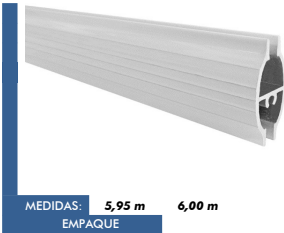

LÍNEA DE PRODUCTO: ENROLLABLE	
ITEM:	1004
NOMBRE:	PERFIL BOTTOM RAIL OVAL
COLORES:	U. MEDIDA
Blanco	Metro lineal
Beige	Metro lineal
Negro	Metro lineal
Gris	Metro lineal