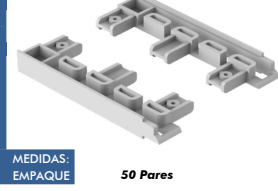

LÍNEA: PANEL JAPONÉS RENOVADO	
ITEM:	630
NOMBRE:	TOPE RIEL 5 VIAS M
COLORES:	U. MEDIDA
Blanco	Par

MEDIDAS: 50 Pares
EMPAQUE