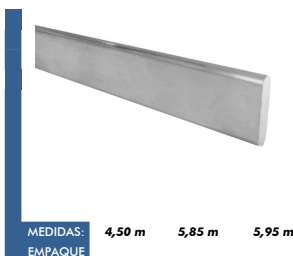

MEDIDAS: 4,50 m 5,85 m 5,95 m
EMPAQUE

LÍNEA DE PRODUCTO: PANEL JAPONÉS	
ITEM:	1015
NOMBRE:	PERFIL PESO
COLORES:	U. MEDIDA
Crudo	Metro lineal