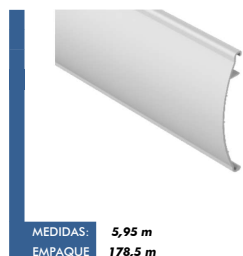

MEDIDAS: 5,95 m
EMPAQUE 178,5 m

LÍNEA DE PRODUCTO: PANEL JAPONÉS	
ITEM:	49693
NOMBRE:	CENEFA PANEL 7 CM
COLORES:	U. MEDIDA
Blanco	Metro lineal
Beige	Metro lineal
Negro	Metro lineal
Gris	Metro lineal