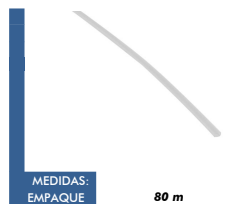

LÍNEA DE PRODUCTO: ROMANA		
ITEM:	1004	
NOMBRE:	PERFIL BOTTOM RAIL OVAL	
COLORES:	U. MEDIDA	
Blanco	Metro lineal	
Beige	Metro lineal	
Negro	Metro lineal	
Gris	Metro lineal	

LÍNEA DE PRODUCTO: ROMANA		
ITEM:	604	
NOMBRE:	TOPE BOTTOM RAIL OVAL	
COLORES:	U. MEDIDA	
Blanco	Unidad	
Beige	Unidad	
Negro	Unidad	
Gris	Unidad	

LÍNEA DE PRODUCTO: ROMANA		
ITEM:	207	
NOMBRE:	FRENO ROMANA	
COLORES:	U. MEDIDA	
No aplica	Unidad	

LÍNEA DE PRODUCTO: ROMANA		
ITEM:	8	
NOMBRE:	ANZUELO	
COLORES:	U. MEDIDA	
Blanco	Unidad	
Beige	Unidad	
Negro	Unidad	

LÍNEA DE PRODUCTO: ROMANA		
ITEM:	235	
NOMBRE:	IGUALADOR CORDON	
COLORES:	U. MEDIDA	
Blanco	Unidad	
Beige	Unidad	
Café	Unidad	
Negro	Unidad	

LÍNEA DE PRODUCTO: ROMANA		
ITEM:	238	
NOMBRE:	IGUALADOR DE LUJO SET	
COLORES:	U. MEDIDA	
Blanco	Unidad	
Beige	Unidad	
Negro	Unidad	

LÍNEA DE PRODUCTO: ROMANA		
ITEM:	1692	
NOMBRE:	VARILLA INT. PLÁSTICA 4,2mm SIN VENA	
COLORES:	U. MEDIDA	
Blanco	Metro lineal	

LÍNEA DE PRODUCTO: ROMANA		
ITEM:	238	
NOMBRE:	ZUNCHO CON GOMA 9mm	
COLORES:	U. MEDIDA	
Rollo 50 Mts	Rollo	

LÍNEA DE PRODUCTO: ROMANA		
ITEM:	170	
NOMBRE:	CORDÓN 1,5 CARRETA x 100m	
COLORES:	U. MEDIDA	
Blanco	Metro lineal	
Beige	Metro lineal	
Negro	Metro lineal	
Gris	Metro lineal	

LÍNEA DE PRODUCTO: ROMANA		
ITEM:	173	
NOMBRE:	CORDÓN 1,8 CARRETA x 500m	
COLORES:	U. MEDIDA	
Blanco	Metro lineal	
Beige	Metro lineal	
Café	Metro lineal	

LÍNEA DE PRODUCTO: ROMANA		
ITEM:	171	
NOMBRE:	CORDÓN 1,5 CARRETA x 500m	
COLORES:	U. MEDIDA	
Blanco	Metro lineal	
Beige	Metro lineal	
Negro	Metro lineal	
Gris	Metro lineal