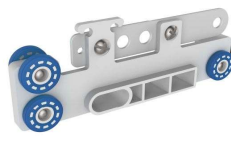

MEDIDAS:
U. EMPAQUE: 20 unidades

LÍNEA DE PRODUCTO: RIEL LUXURY		
ITEM:		40869
NOMBRE:	CARRO LUXURY	
COLORES:		U. MEDIDA
	Blanco	Unidad