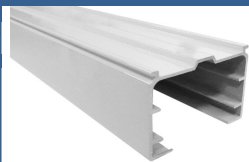

LÍNEA DE PRODUCTO: VERTICAL

MEDIDAS: 5,95 m 6,00 m
EMPAQUE 95,2 m 96 m

LÍNEA DE PRODUCTO: VERTICAL		
ITEM:	1034	
NOMBRE:	RIEL VERTICAL	
COLORES:	U. MEDIDA	
Blanco	Metro lineal	
Beige	Metro lineal	
Anolock	Metro lineal	