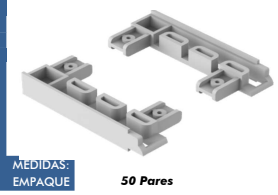

LÍNEA: PANEL JAPONÉS RENOVADO	
ITEM:	626
NOMBRE:	TOPE RIEL 4 VIAS M
COLORES:	U. MEDIDA
Blanco	Par

MEDIDAS: 50 Pares
EMPAQUE